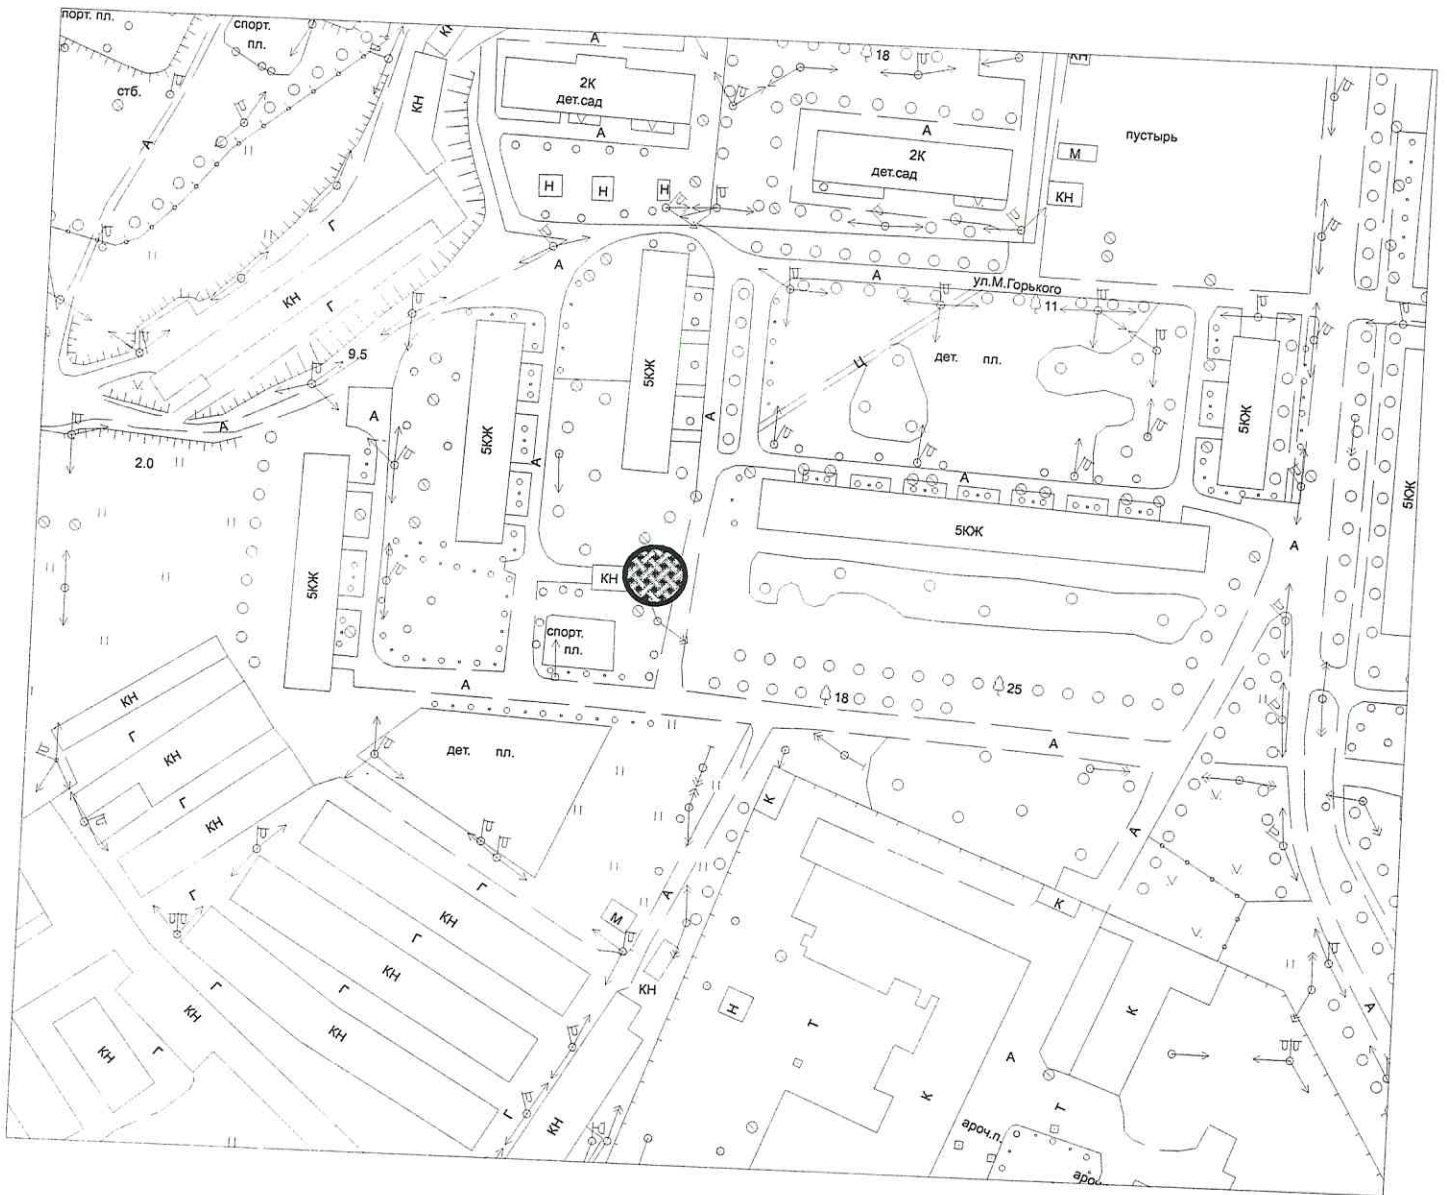

Схема размещения места (площадки) накопления твердых коммунальных отходов
Тверская обл., г. Торжок, ул. М. Горького, д. 55

масштаб 1:2000