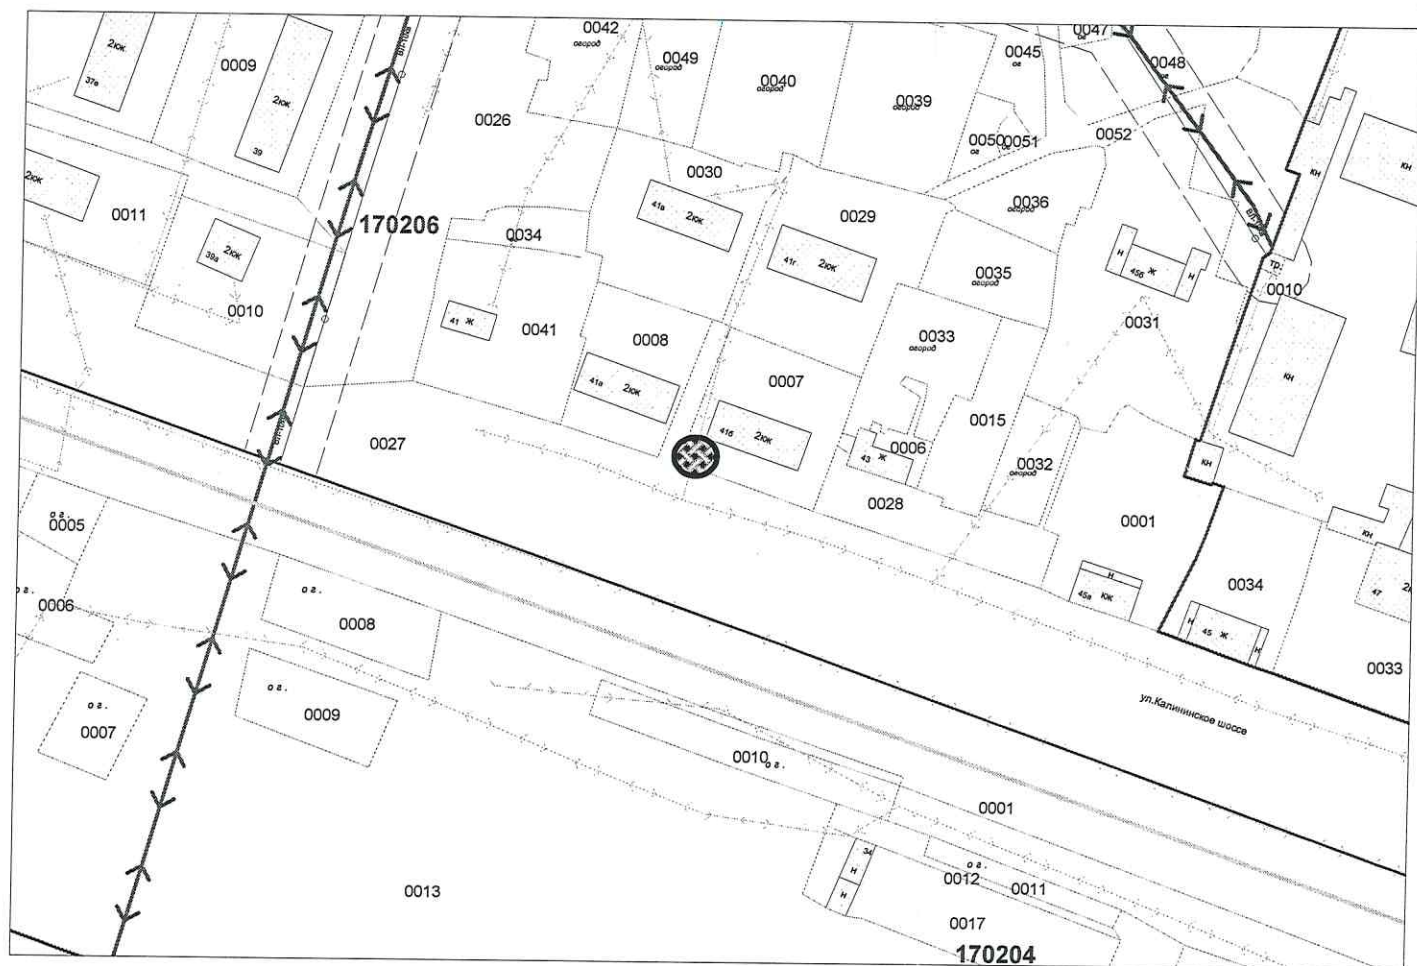

Схема размещения места (площадки) накопления твердых коммунальных отходов
Тверская область, г.Торжок, Калининское шоссе, д.41Б

Масштаб 1:2000